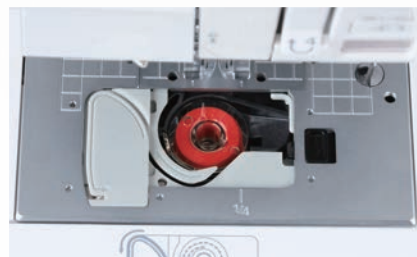

タッチパネルカラー液晶画面

シンプルですっきりとした、見やすいカラー液晶画面のデザインを採用。タッチパネルなので、使いやすく、操作性も抜群です。

押え圧力調節

押えの圧力が布地の厚さに合わせて5段階から調節できます。

コンピュータ式自動糸調子

模様に合わせて最適な糸調子をコンピュータで自動設定しています。

下糸らくスルー

ボビンを入れて、ガイドに沿って糸をかけるだけ。下糸を引き上げず、ぬい始めることができます。