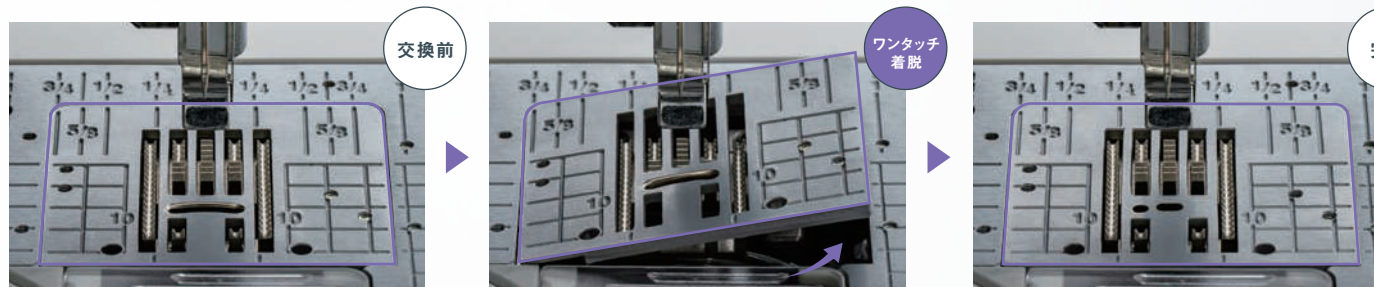

自動糸切り

ボタンを押すだけで、上糸・下糸を自動で短くカット。

らくらく下糸巻き

ボビンを軸に差し込み、糸を巻き付けカットするだけで準備完了。モーターは巻き終わると自動停止します。

つまみを回すだけで針板交換可能「クイックチェンジ針板」

直線針板&ジグザグ針板が標準付属。2種類の針板を自動検知し、模様選択のミスを防ぐ「針板検知機能」を搭載。

快適な使い心地も標準装備

ニーリフター

押えの上げ下げをひざで操作できるニーリフター。

大型テーブル

作業スペースが広くなり、カーテンやキルトなどの大きな作品が快適にらくらくぬえます。

フットコントローラー

足元でスタートもストップも自由自在。作業がはかどります。

レザー押え

皮革やビニールなどの滑りにくい生地がスムーズにぬえます。

スマートアクセサリボックス