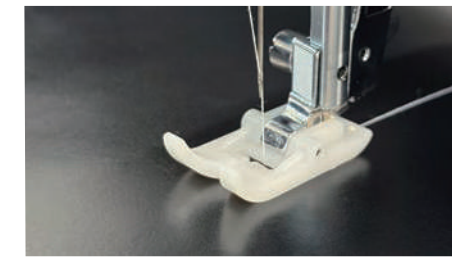

自動糸切り

ボタンを押すだけで、上糸・下糸を自動で短くカット。

らくらく下糸巻き

ボビンを軸に差し込み、糸を巻き付けカットするだけで準備完了。モーターは巻き終わると自動停止します。

つまみを回すだけで針板交換可能「クイックチェンジ針板」

直線針板&ジグザグ針板が標準付属。2種類の針板を自動検知し、模様選択のミスを防ぐ「針板検知機能」を搭載。

快適な使い心地も標準装備

ニーリフター

押えの上げ下げをひざで操作できるニーリフター。

大型テーブル

作業スペースが広くなり、カーテンやキルトなどの大きな作品が快適にらくらくぬえます。

フットコントローラー

足元でスタートもストップも自由自在。作業がはかどります。

レザー押え

皮革やビニールなどの滑りにくい生地がスムーズにぬえます。

スマートアクセサリボックス

テーブル内部には2段整納式のアクセサリボックスを用意。さまざまな部品をすっきり、わかりやすく収納できます。

ハードカバー

ミシンを安全に保管するための専用ハードカバーです。頑丈な構造で外部からの衝撃を軽減し、ホコリや汚れの侵入を防止。持ち運びや収納時にも便利な設計です。

ハッピージャパンの新技术を搭載した

新生VIVACE

ヴァイヴァーチェ

厚物ぬい強化

内部部品の強化と制御プログラムの改良により厚物ぬいをさらに強化、ぬいのスピードも最高回転数900rpmにアップしました。