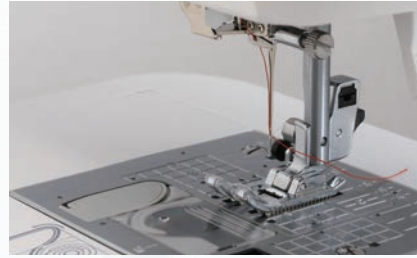

ハッピーワンハンド糸通し

ガイドに糸をかけ、レバーをおろすだけで簡単に針に糸が通ります。すべてワンハンドでできるすぐれもの。
※家庭用ミシン針11〜16番使用