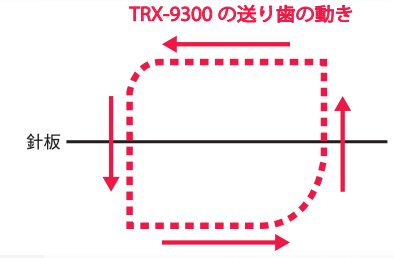

ハッピーボックスフィード

厚地、薄地、伸縮地、すべてを異次元なぬいへ。送り歯の高さを水平に動かすことにより、送り歯と生地が長い間密着でき、薄地や伸縮地などの布送りがスムーズに。