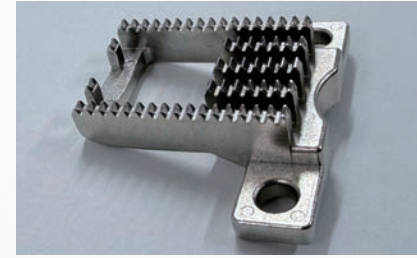

ハッピーワンハンド糸通し

ガイドに糸をかけ、レバーをおろすだけで簡単に針に糸が通ります。すべてワンハンドでできるすぐれもの。
※家庭用ミシン針11〜16番使用

ハッピーボックスフィード

厚地、薄地、伸縮地、すべてを異次元なぬいへ。送り歯の高さを水平に動かすことにより、送り歯と生地が長い間密着でき、薄地や伸縮地などの布送りがスムーズに。

精密7枚送り歯

TRX-9300の送り歯は特殊鋼材に特殊加工を施しているため、何回縫製しても摩耗や破損しない高耐久性を実現し厚物などをぬうのにも適しています。

タッチパネルカラー液晶画面

シンプルですっきりとした、見やすいカラー液晶画面のデザインを採用。タッチパネルなので、使いやすく、操作性も抜群です。

押え圧力調節

押えの圧力が布地の厚さに合わせて5段階から調節できます。

コンピュータ式自動糸調子

模様に合わせて最適な糸調子をコンピュータで自動設定しています。

下糸らくスルー

ボビンを入れて、ガイドに沿って糸をかけるだけ。下糸を引き上げず、ぬい始めることができます。

自動糸切り

ボタンを押すだけで、上糸・下糸を自動で短くカット。

らくらく下糸巻き

ボビンを軸に差し込み、糸を巻き付けカットするだけで準備完了。モーターは巻き終わると自動停止します。

つまみを回すだけで針板交換可能「クイックチェンジ針板」

直線針板&ジグザグ針板が標準付属。2種類の針板を自動検知し、模様選択のミスを防ぐ「針板検知機能」を搭載。

快適な使い心地も標準装備

ニーリフター