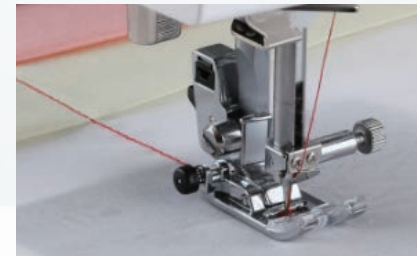

ハッピーワンハンド糸通し

ガイドに糸をかけ、レバーをおろすだけで簡単に針に糸が通ります。すべてワンハンドでできるすぐれもの。
※家庭用ミシン針11〜16番使用

ハッピーボックスフィード

厚地、薄地、伸縮地、すべてを異次元なぬいへ。送り歯の高さを水平に動かすことにより、送り歯と生地が長い間密着でき、薄地や伸縮地などの布送りがスムーズに。

精密7枚送り歯

TRX-9300の送り歯は特殊鋼材に特殊加工を施しているため、何回縫製しても摩耗や破損しない高耐久性を実現し厚物などをぬうのにも適しています。

タッチパネルカラー液晶画面

シンプルですっきりとした、見やすいカラー液晶画面のデザインを採用。タッチパネルなので、使いやすく、操作性も抜群です。

押え圧力調節

押えの圧力が布地の厚さに合わせて5段階から調節できます。

コンピュータ式自動糸調子

模様に合わせて最適な糸調子をコンピュータで自動設定しています。

下糸らくスルー

ボビンを入れて、ガイドに沿って糸をかけるだけ。下糸を引き上げず、ぬい始めることができます。

自動糸切り

ボタンを押すだけで、上糸・下糸を自動で短くカット。

らくらく下糸巻き

ボビンを軸に差し込み、糸を巻き付けカットするだけで準備完了。モーターは巻き終わると自動停止します。

つまみを回すだけで針板交換可能「クイックチェンジ針板」

直線針板&ジグザグ針板が標準付属。2種類の針板を自動検知し、模様選択のミスを防ぐ「針板検知機能」を搭載。

快適な使い心地も標準装備

ニーリフター

押えの上げ下げをひざで操作できるニーリフター。

大型テーブル

作業スペースが広くなり、カーテンやキルトなどの大きな作品が快適にらくらくぬえます。

フットコントローラー

足元でスタートもストップも自由自在。作業がはかどります。

レザー押え

皮革やビニールなどの滑りにくい生地がスムーズにぬえます。

スマートアクセサリボックス