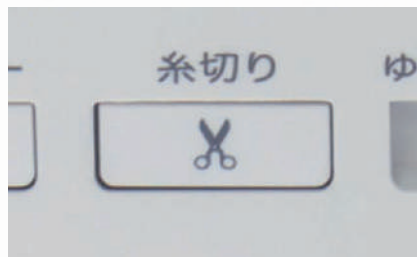

タッチパネルカラー液晶画面

シンプルですっきりとした、見やすいカラー液晶画面のデザインを採用。タッチパネルなので、使いやすく、操作性も抜群です。

押え圧力調節

押えの圧力が布地の厚さに合わせて5段階から調節できます。

コンピュータ式自動糸調子

模様に合わせて最適な糸調子をコンピュータで自動設定しています。

下糸らくスルー

ボビンを入れて、ガイドに沿って糸をかけるだけ。下糸を引き上げず、ぬい始めることができます。

自動糸切り

ボタンを押すだけで、上糸・下糸を自動で短くカット。

らくらく下糸巻き

ボビンを軸に差し込み、糸を巻き付けカットするだけで準備完了。モーターは巻き終わると自動停止します。

つまみを回すだけで針板交換可能「クイックチェンジ針板」

直線針板&ジグザグ針板が標準付属。2種類の針板を自動検知し、模様選択のミスを防ぐ「針板検知機能」を搭載。

快適な使い心地も標準装備

ニーリフター