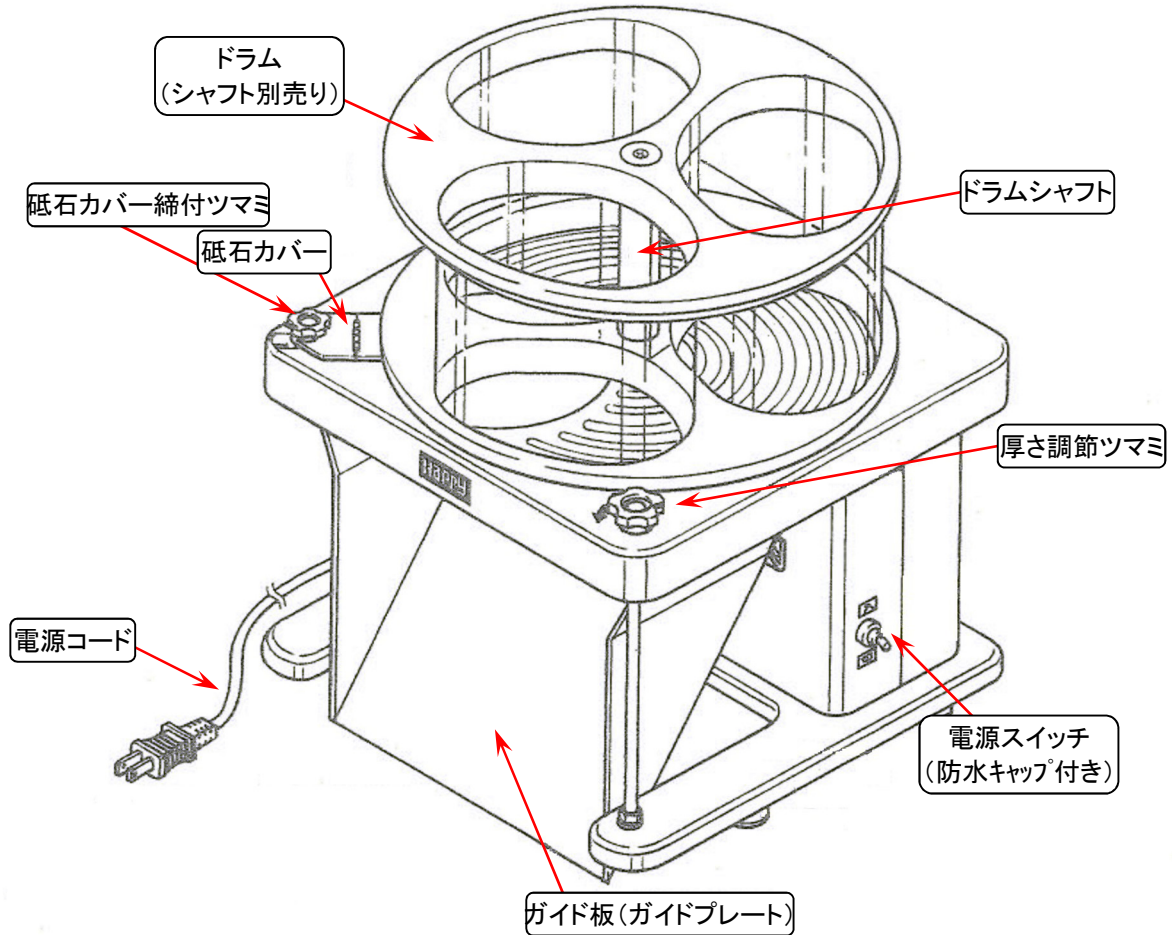

# ジャンボキャベツ-DRC-80

株式会社 シンガーハッピージャパン

TEL: 03-3833-5020 FAX: 03-3834-1636