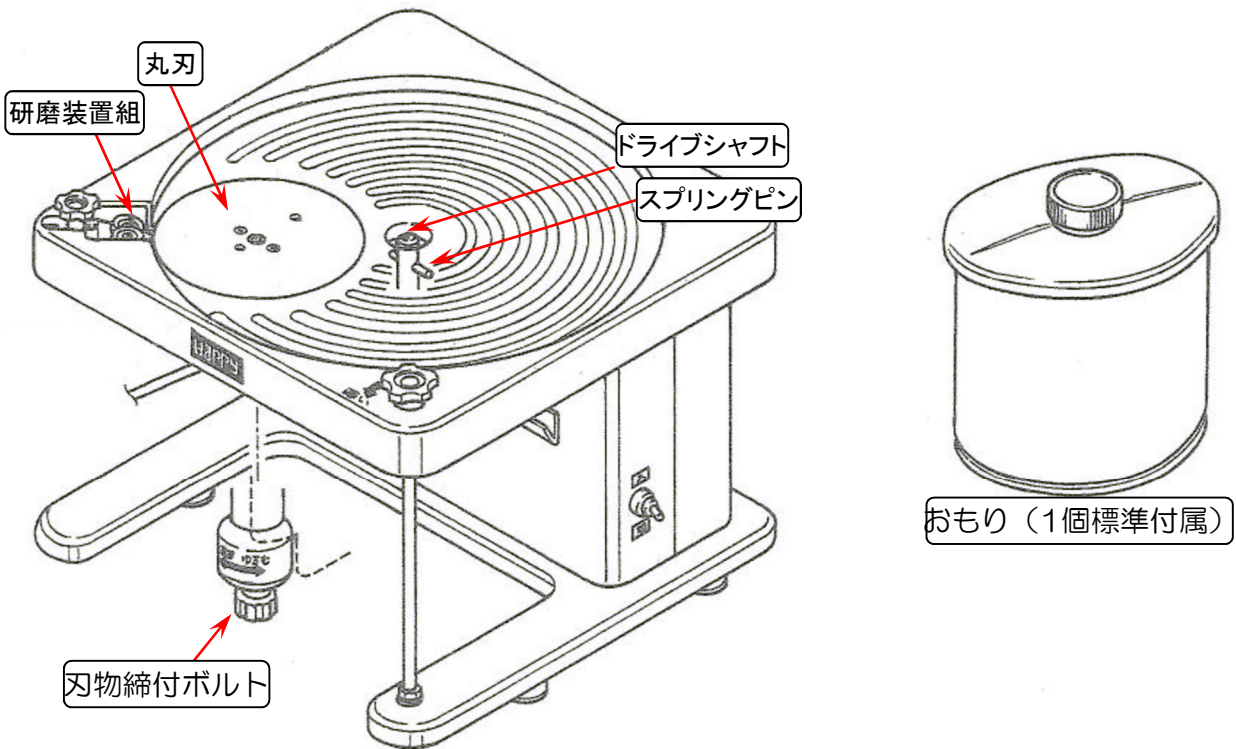

# ジャンボキャベツ-DRC-80

株式会社 シンガーハッピージャパン

TEL: 03-3833-5020 FAX: 03-3834-1636